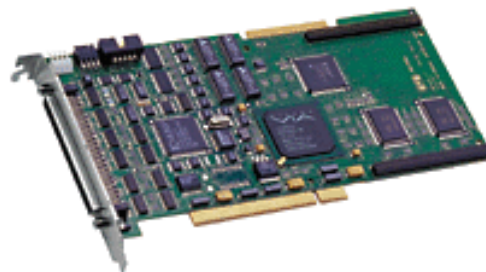

METEOR2-DIG/4/L